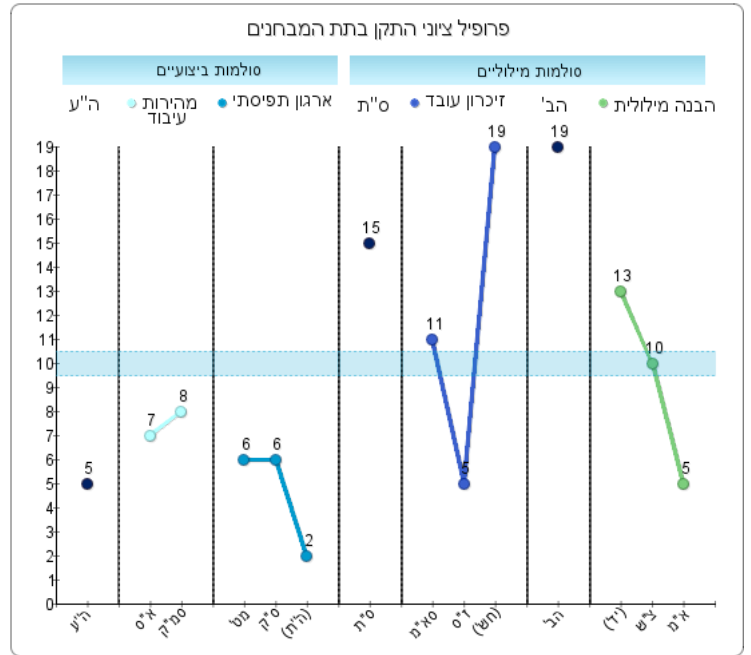

דו"ח תוצאות

המרת ציוני גלם לציוני תקן

ציוני תקן						ציון גולמי	תת מבחן
מהירות עיבוד	זכרון עובד	ארגון תפיסתי	הבנה מילולית	ביצועי	מילולי		
		2		2		5	השלמת תמונת אוצר מילים
			5		5	15	קידוד
8				8		66	צד שווה
			10		10	23	סידור קוביות
		6		6		24	חשבון
	19				19	22	מטריצות
		6		6		10	זכירת ספרות
	5				5	10	ידיעות
			13		13	20	סידור תמונות
				15		20	הבנה (איתור סימנים)
				7		26	(סדרות א"מ)
	11				11	12	(הרכבת עצמים)
				5		15	סכום ציוני התקן
15	35	14	28	37	71		

מילולי ביצועי הבנה מילולית ארגון תפיסתי זיכרון עובד מהירות עיבוד

108	מנת משכל כוללת
------------	----------------

המרת סכום ציוני התקן לציין מורכב

ציוני אינדקס				ציוני מ"מ			ציוני אינדקס/מ"מ
אמ"ע	אז"ע	אא"ת	אה"מ	ממ"כ	ממ"ב	ממ"מ	
15	35	14	28	108	37	71	סכום ציוני תקן
86	109	69	96	98	83	111	ציוני IQ / אינדקס
18	73	2	39	45	13	77	אחוזון
79-97	102-115	64-78	91-102	94-102	91-77	116-106	רמת מובהקות 95%