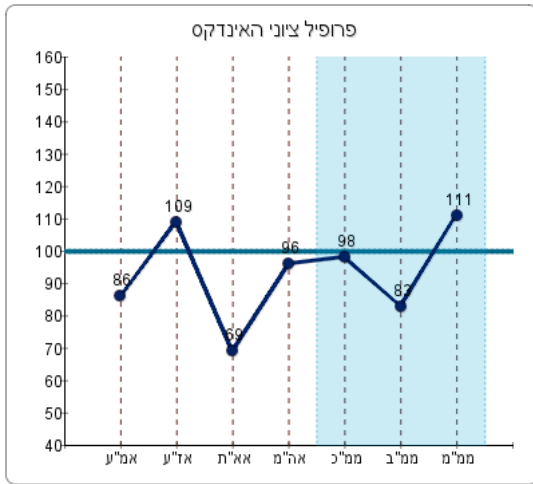

דו"ח תוצאות

המרת ציוני גלם לציוני תקן

ציוני תקן						ציון גולמי	תת מבחן
מהירות עיבוד	זכרון עובד	ארגון תפיסתי	הבנה מילולית	ביצועי	מילולי		
		2		2		5	השלמת תמונת אוצר מילים
			5		5	15	קידוד
8				8		66	צד שווה
			10		10	23	סידור קוביות
		6		6		24	חשבון
	19				19	22	מטריצות
		6		6		10	זכירת ספרות
	5				5	10	ידיעות
			13		13	20	סידור תמונות
				15		20	הבנה (איתור סימנים)
				7		26	(סדרות א"מ)
	11				11	12	(הרכבת עצמים)
				5		15	סכום ציוני התקן
15	35	14	28	37	71		

מילולי ביצועי הבנה מילולית ארגון תפיסתי זיכרון עובד מהירות עיבוד

108	מנת משכל כוללת
------------	----------------

המרת סכום ציוני התקן לציין מורכב

ציוני אינדקס				ציוני מ"מ			ציוני אינדקס/מ"מ
אמ"ע	אז"ע	אא"ת	אה"מ	ממ"כ	ממ"ב	ממ"מ	
15	35	14	28	108	37	71	סכום ציוני תקן
86	109	69	96	98	83	111	ציוני IQ / אינדקס
18	73	2	39	45	13	77	אחוזון
79-97	102-115	64-78	91-102	94-102	91-77	116-106	רמת מובהקות 95%