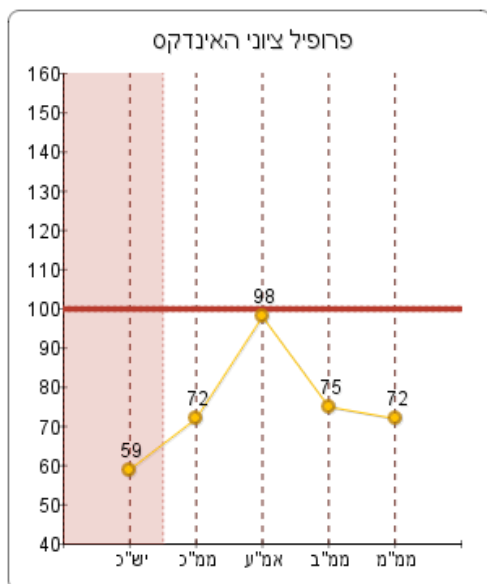

המרת סכום ציוני התקן לצינוני מורכב

סולם	סכום ציוני תקן	ציון מורכב	אחוזון	רמת בטחון 95%
מילולי	15	ממ"מ 72	3	80 - 66
ביצועי	18	ממ"ב 75	5	83 - 69
מהירות עיבוד	20	אמ"ע 98	45	107 - 89
כולל	41	ממ"כ 72	3	79 - 67
יש"כ	6	יש"כ 59	0.3	72 - 54

השוואת פערים

שעור בסיסי במדגם התקונן	הפרש מובהק כן/לא	ערך קריטי	הפרש	ציון תקן 2	ציון תקן 1	ציון מורכב / תת מבחן