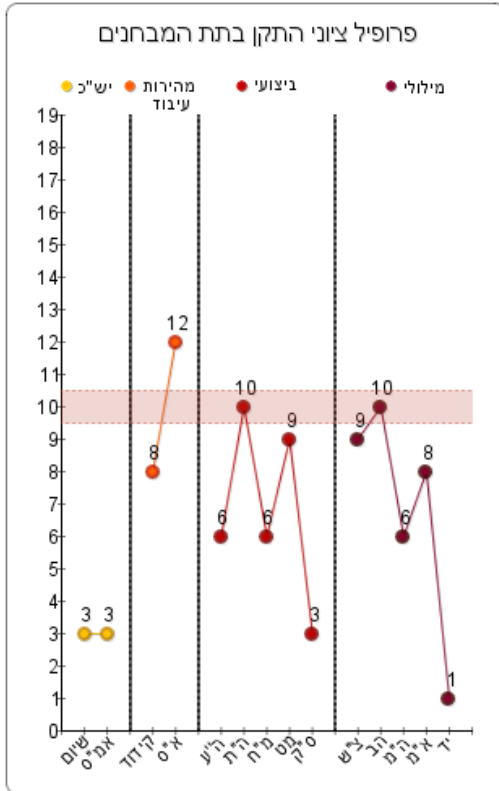

הערות: (גיל בעת הבדיקה: 3 : 4)

גיל: 4 : 3

ת.ז:

מין: זכר

שם משפחה: op

דוא"ל:

שם פרטי: jk

ביו"ס/גן: חובה

מקום הבדיקה: בבית

הורה/ אפוסטרופוס: אין

גיל בעת הבדיקה: 4:3

דו"ח תוצאות

המרת ציוני גלם לצינוני תקן

תת מבחן	ציון גולמי	ציוני תקן
סידור קוביות	8	3
ידיעות	1	1
מטריצות	9	9
אוצר מילים	8	8
מושגים חזותיים	4	6
(איתור סימנים)	11	12
היסק מילולי	5	6
קידוד	7	8
(הבנה)	10	10
(השלמת תמונות)	12	10
(צד שווה)	9	9
(אוצר מילים סביל)	8	3
(הרכבת עצמים)	7	6
(שיום)	6	3
סכום ציוני התקן	15	41

מילולי, ביצועי, מהירות עיבוד, כולל, יש"כ